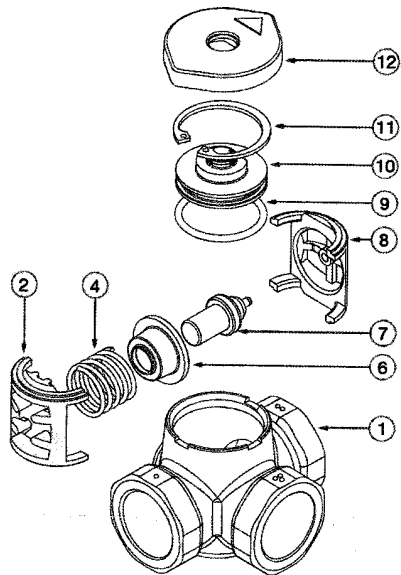

ALV 2012 -

- 1 x Thermic element (6+7)
- 1 x O-ring 34,2 x 3,0 EPDM (9)
- 1 x Circlip DIN472 - 40x1,75 (11)

LK820 2010 -

- 1 x Thermic element
- 1 x O-ring 36,17 x 2,62 EPDM
- 2 x Screw M5 x 10